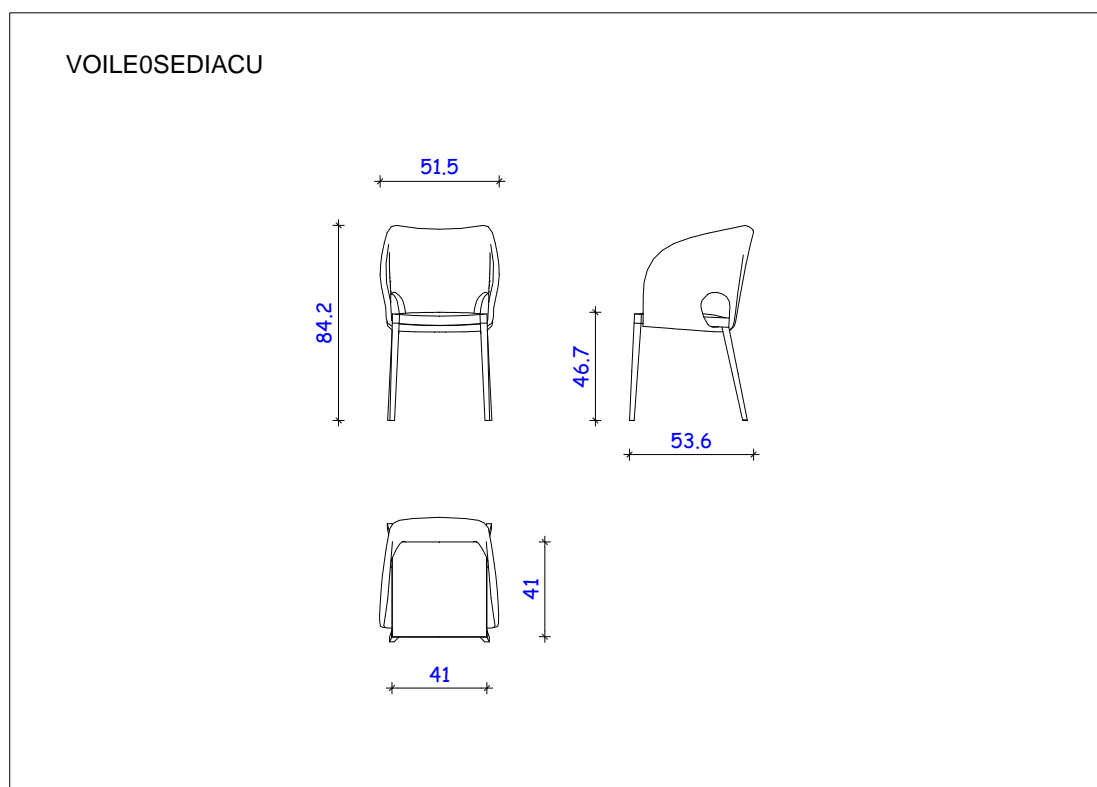

VOILE

DESIGN Alessandro Dubini

Voile è una sedia molto confortevole e avvolgente resa ancora più accogliente da uno schienale in cuoio dalle linee morbide che ricordano il movimento di una vela spiegata. La seduta ha una struttura in massello di noce canaletto con finitura opaca detta anche con "effetto cera". Il rivestimento è in cuoio.

Voile is a very comfortable and snug chair made even more comfortable from a back in saddle leather from the soft lines that remembers the movement of an unfolded sail. The seating has a frame in black walnut massive wood with a special matt finishing. Upholstery is available only in saddle leather.

Elementi disponibili – Available items

VOILE

MARIANI

i4
i4 Mariani SPA via S. Antonio, 102/104,
22066 Mariano Comense - Perticato (Como) Italy
tel. +39 031 746204 fax +39 031 749060
info@i4mariani.it www.i4mariani.com